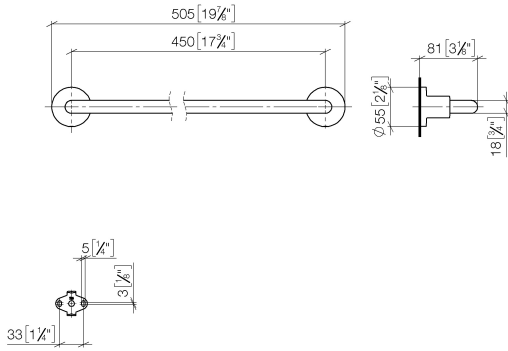

83 045 892

- Stichmaß 450 mm
- Breite 505 mm
- Höhe 55 mm
- Rosette Ø 55 mm
- Ausladung 81 mm

Passt zu TARA

	Champagne (22kt Gold)	83 045 892-47
	Chrom	83 045 892-00
	Platin gebürstet	83 045 892-06
	Platin	83 045 892-08
	Dark Chrome	83 045 892-19
	Messing gebürstet (23kt Gold)	83 045 892-28
	Schwarz matt	83 045 892-33
	Champagne gebürstet (22kt Gold)	83 045 892-46
	Chrom gebürstet	83 045 892-93
	Dark Platin gebürstet	83 045 892-99

83 045 892

mm [inches]

83 045 892

Ersatzteile für die  
anderen  
Oberflächenvarianten  
finden Sie hier:  
Chrom

### Ersatzteilstückliste

Nr.	Artikelnummer	Benennung	Verbaumenge	Lieferzeit
1	05 28 22 588 00-47	Halter	1	30
2	08 17 89 505-47	Halter	2	30
3	04 31 11 113 00 90	Stift	2	2
4	09 30 11 046 90	Scheibe	2	2
5	09 30 30 071 90	Schraube	2	2
6	05 17 20 739 00 90	Befestigungssatz	2	2