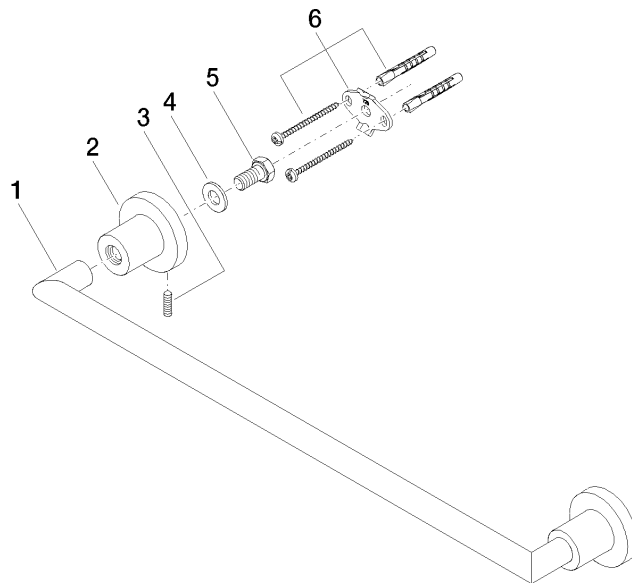

83 045 892

- Stichmaß 450 mm
- Breite 505 mm
- Höhe 55 mm
- Rosette Ø 55 mm
- Ausladung 81 mm

Passt zu TARA

	Champagne (22kt Gold)	83 045 892-47
	Chrom	83 045 892-00
	Platin gebürstet	83 045 892-06
	Platin	83 045 892-08
	Dark Chrome	83 045 892-19
	Messing gebürstet (23kt Gold)	83 045 892-28
	Schwarz matt	83 045 892-33
	Champagne gebürstet (22kt Gold)	83 045 892-46
	Chrom gebürstet	83 045 892-93
	Dark Platin gebürstet	83 045 892-99

83 045 892

mm [inches]

83 045 892

Ersatzteile für die  
anderen  
Oberflächenvarianten  
finden Sie hier:  
Chrom

### Ersatzteilstückliste

Nr.	Artikelnummer	Benennung	Verbaumenge	Lieferzeit
1	05 28 22 588 00-47	Halter	1	30
2	08 17 89 505-47	Halter	2	30
3	04 31 11 113 00 90	Stift	2	2
4	09 30 11 046 90	Scheibe	2	2
5	09 30 30 071 90	Schraube	2	2
6	05 17 20 739 00 90	Befestigungssatz	2	2